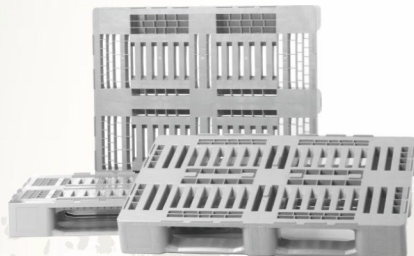

Palety plastikowe

FACH PAK®

Palety lekkie

600 x 400 mm
800 x 600 mm
1200 x 800 mm
1200 x 1000 mm
wymiary specjalne

Dostępne kolory:

Palety szczelinowe

1200 x 800 mm
1200 x 1000 mm
wymiary specjalne

Dostępne kolory:

Palety higieniczne

800 x 600 mm
1200 x 800 mm
1200 x 1000 mm

Dostępne kolory:

Palety pełne

800 x 600 mm
1200 x 800 mm
1200 x 1000 mm
wymiary specjalne

Dostępne kolory:

Pojemniki plastikowe

Pojemniki Euro

sztaplowane i obrotowe

400 x 300 mm
600 x 400 mm
800 x 600 mm

Dostępne kolory:

Pojemniki na ryby

15 L 60 L
20 L 75 L
36 L 90 L
50 L

Dostępne kolory:

Opakowania ESD

400 x 300 mm
600 x 400 mm
800 x 600 mm

Wykonanie: Wymiary:
- pełne 1200 x 800 mm
- szczelinowe 1200 x 1000 mm
- składane

Podstawa:
- na stopach
- na płozach
- na kołach

Akcesoria

zawory
pokrywy
wylewki
in-liner

Pojemniki izolowane (PUR lub PE)