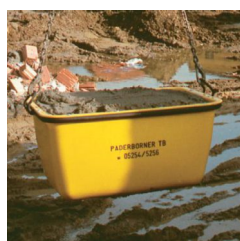

Kubel budowlany przy użyciu dźwigu