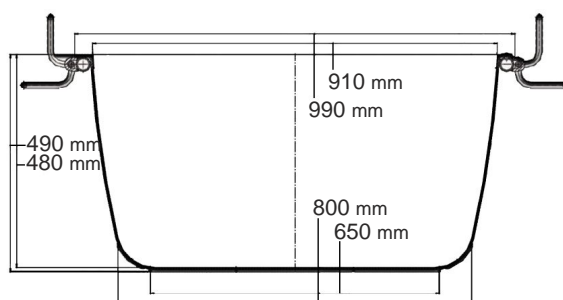

## KUBŁY BUDOWLANE FMK O POJEMNOŚCI 200 LITRÓW

Kubły budowlane na zaprawę betonową lub murarską. Przy pojemności 200 litrów i ładowności do 430 kg zapewniają optymalne wykorzystanie zgodne z certyfikacją CS (sprawdzone bezpieczeństwo) wykonane przez TÜV Serwis.

Kubel budowlany FMK		Dane techniczne			
Opis	Ciężar własny (kg)	Materiał kolor	Pojemność (litry)	Obciążenie (dynamiczne)	Obciążenie (maksymalne)
<b>FMK 200 L</b> z ramką malowaną proszkowo wkładane jedna w drugą, GS znak sprawdzony przez TÜV Serwis Certyfikat nr AL 980811857007	17,0	Pojemnik z HDPE, rama stalowa  żółty, pomarańcz, biały, niebieski, zielony, szary, popielaty, czerwony	200	430kg	447 kg

## KUBŁY BUDOWLANE D-SMK O POJEMNOŚCI 90 LITRÓW

Kubły budowlane D-SMK są perfekcyjnym uzupełnieniem modelu FMK 200. Z solidnego i wytrzymałego tworzywa sztucznego wykonane do prac budowlanych np. murarskich, sztukaterskich lub kafelkarskich. Model D-SMK 90 o pojemności 90 litrów i ładowności do 250 kg zapewniają optymalne wykorzystanie zgodne z certyfikacją GS (sprawdzone bezpieczeństwo) wykonane przez TÜV Serwis.

Pojemniki posiadają możliwość przenoszenia dźwigowego. Przy większych ilościach istnieje możliwość indywidualizacji kolorystycznej oraz logo.

Kubel budowlany FMK	Dane techniczne				
Opis	Ciężar własny (kg)	Materiał kolor	Pojemność (litry)	Obciążenie (dynamiczne)	Obciążenie (maksymalne)
D-SMK 90 L z ramą malowaną proszkowo wkładany jeden w drugi, GS znak sprawdzony przez TÜV Serwis Certyfikat nr AL 980811857008	7,3	Pojemnik z HDPE, rama stalowa  żółty, niebieski	90	250kg	257,3 kg
Mörtelkübel 90 L jak D-SMK 90 L jednak bez ramy oraz bez TÜV Serwis Certyfikat wkładany jeden w drugi	3,3	Pojemnik z HDPE,  żółty, niebieski	90		