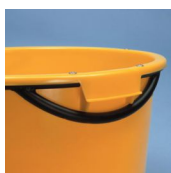

KUBŁY BUDOWLANE D-SMK O POJEMNOŚCI 90 LITRÓW

Kubły budowlane D-SMK są perfekcyjnym uzupełnieniem modelu FMK 200. Z solidnego i wytrzymałego tworzywa sztucznego wykonane do prac budowlanych np. murarskich, sztukaterskich lub kafelkarskich. Model D-SMK 90 o pojemności 90 litrów i ładowności do 250 kg zapewniają optymalne wykorzystanie zgodne z certyfikacją GS (sprawdzone bezpieczeństwo) wykonane przez TÜV Serwis.

Pojemniki posiadają możliwość przenoszenia dźwigowego. Przy większych ilościach istnieje możliwość indywidualizacji kolorystycznej oraz logo.

Kubel budowlany FMK	Dane techniczne				
Opis	Ciężar własny (kg)	Materiał kolor	Pojemność (litry)	Obciążenie (dynamiczne)	Obciążenie (maksymalne)
D-SMK 90 L z ramą malowaną proszkowo wkładany jeden w drugi, GS znak sprawdzony przez TÜV Serwis Certyfikat nr AL 980811857008	7,3	Pojemnik z HDPE, rama stalowa żółty, niebieski	90	250kg	257,3 kg
Mörtelkübel 90 L jak D-SMK 90 L jednak bez ramy oraz bez TÜV Serwis Certyfikat wkładany jeden w drugi	3,3	Pojemnik z HDPE, żółty, niebieski	90		

ZASTOSOWANIE

Uchwyty