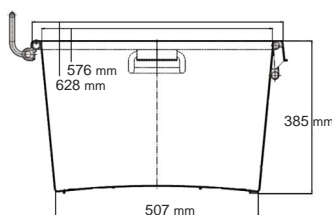

Kubły budowlane D-SMK są perfekcyjnym uzupełnieniem modelu FMK 200. Z solidnego i wytrzymałego tworzywa sztucznego wykonane do prac budowlanych np. murarskich, sztukaterskich lub kafelkarskich. Model D-SMK 90 o pojemności 90 litrów i ładowności do 250 kg zapewniają optymalne wykorzystanie zgodne z certyfikacją GS (sprawdzone bezpieczeństwo) wykonane przez TÜV Serwis.

Pojemniki posiadają możliwość przenoszenia dźwigowego. Przy większych ilościach istnieje możliwość indywidualizacji kolorystycznej oraz logo.

Kubel budowlany FMK	Dane techniczne				
Opis	Ciężar własny (kg)	Materiał kolor	Pojemność (litry)	Obciążenie (dynamiczne)	Obciążenie (maksymalne)
D-SMK 90 L z ramą malowaną proszkowo wkładany jeden w drugi, GS znak sprawdzony przez TÜV Serwis Certyfikat nr AL 980811857008	7,3	Pojemnik z HDPE, rama stalowa żółty, niebieski	90	250kg	257,3 kg
Mörtelkübel 90 L jak D-SMK 90 L jednak bez ramy oraz bez TÜV Serwis Certyfikat wkładany jeden w drugi	3,3	Pojemnik z HDPE, żółty, niebieski	90		

ZASTOSOWANIE