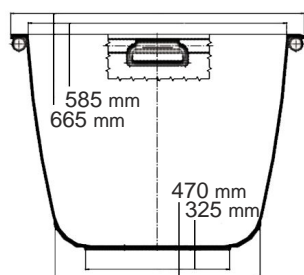

## KUBŁY BUDOWLANE FMK O POJEMNOŚCI 200 LITRÓW

Kubły budowlane na zaprawę betonową lub murarską. Przy pojemności 200 litrów i ładowności do 430 kg zapewniają optymalne wykorzystanie zgodne z certyfikacją CS (sprawdzone bezpieczeństwo) wykonane przez TÜV Serwis.

Kubel budowlany FMK		Dane techniczne			
Opis	Ciężar własny (kg)	Materiał kolor	Pojemność (litry)	Obciążenie (dynamiczne)	Obciążenie (maksymalne)
<b>FMK 200 L</b> z ramką malowaną proszkowo wkładane jedna w drugą, GS znak sprawdzony przez TÜV Serwis Certyfikat nr AL 980811857007	17,0	Pojemnik z HDPE, rama stalowa  żółty, pomarańcz, biały, niebieski, zielony, szary, popielaty, czerwony	200	430kg	447 kg

## KUBŁY BUDOWLANE D-SMK O POJEMNOŚCI 90 LITRÓW

Kubły budowlane D-SMK są perfekcyjnym uzupełnieniem modelu FMK 200. Z solidnego i wytrzymałego tworzywa sztucznego wykonane do prac budowlanych np. murarskich, sztukaterskich lub kafelkarskich. Model D-SMK 90 o pojemności 90 litrów i ładowności do 250 kg zapewniają optymalne wykorzystanie zgodne z certyfikacją GS (sprawdzone bezpieczeństwo) wykonane przez TÜV Serwis.